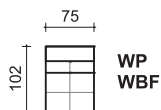

2,5PL-N-2,5R-DPP