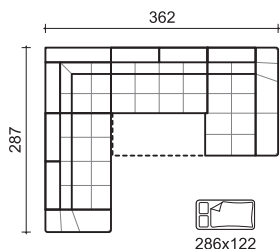

2,5PL-N-2,5R-DPP