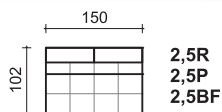

2,5PL-N-2,5R-DPP