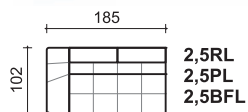

2,5PL-N-2,5R-DPP