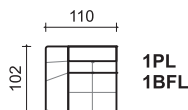

2,5PL-N-2,5R-DPP