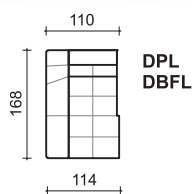

2,5PL-N-2,5R-DPP