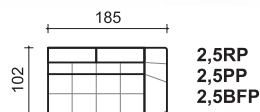

2,5PL-N-2,5R-DPP