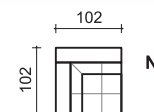

2,5PL-N-2,5R-DPP