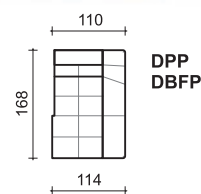

2,5PL-N-2,5R-DPP