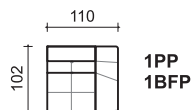

2,5PL-N-2,5R-DPP